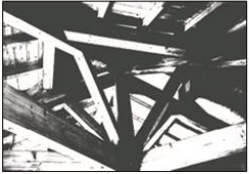

M

CHARPENTE

G

COUVERTURE

O

OSSATURE BOIS

M. GRÉGORY OBARA

+33 (0)7 60 24 34 76