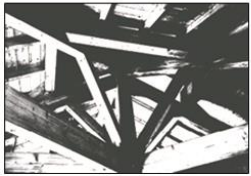

M

G

O

CHARPENTE