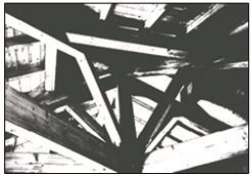

OSSATURE BOIS

M. GRÉGORY OBARA

+33 (0)7 60 24 34 76

WWW.MG005.COM

G.OBARA@MG005.COM

QUARTIER CHAMP BUISSON
05400 LA ROCHE DES ARNAUDS

M

CHARPENTE