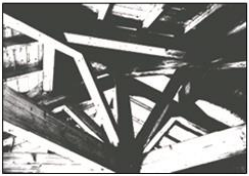

M

CHARPENTE