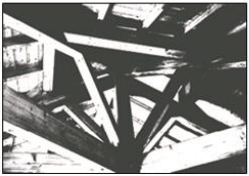

OSSATURE BOIS

M. GRÉGORY OBARA

+33 (0)7 60 24 34 76

WWW.MG005.COM

G.OBARA@MG005.COM

QUARTIER CHAMP BUISSON
05400 LA ROCHE DES ARNAUDS

M

CHARPENTE