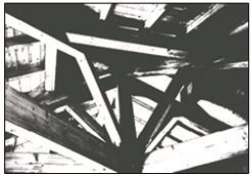

OSSATURE BOIS

M. GRÉGORY OBARA

+33 (0)7 60 24 34 76

www.mg005.com

g.obara@mg005.com

QUARTIER CHAMP BUISSON
05400 LA ROCHE DES ARNAUDS

M

CHARPENTE