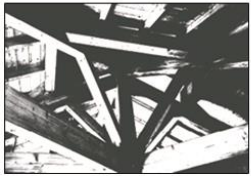

M

CHARPENTE