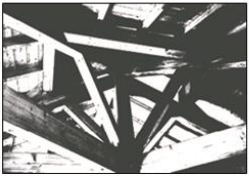

OSSATURE BOIS

M. GRÉGORY OBARA

+33 (0)7 60 24 34 76

[WWW.MG005.COM](http://www.mg005.com)

G.OBARA@MG005.COM

QUARTIER CHAMP BUISSON
05400 LA ROCHE DES ARNAUDS

M

CHARPENTE