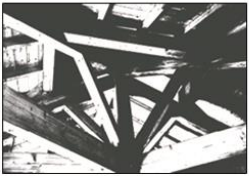

M

CHARPENTE

G

COUVERTURE

O

OSSATURE BOIS

M. GRÉGORY OBARA

+33 (0)7 60 24 34 76