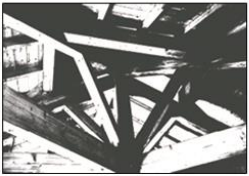

M

G

O

CHARPENTE