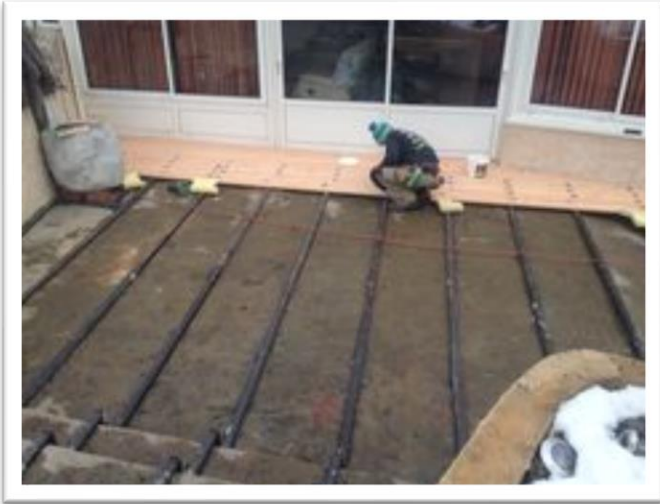

M

G

O

M. GRÉGORY OBARA

+33 (0)7 60 24 34 76

WWW.MG005.COM

G.OBARA@MG005.COM

QUARTIER CHAMP BUISSON
05400 LA ROCHE DES ARNAUDS