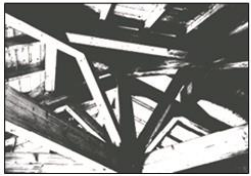

M

CHARPENTE

G

COUVERTURE

O

OSSATURE BOIS

M. GRÉGORY OBARA

+33 (0)7 60 24 34 76