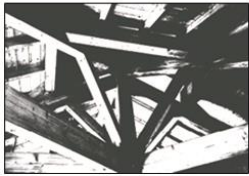

M

G

O

CHARPENTE

COUVERTURE

OSSATURE BOIS

M. GRÉGORY OBARA

+33 (0)7 60 24 34 76