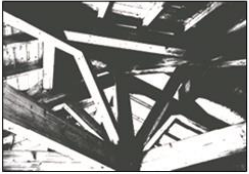

M

G

O

CHARPENTE