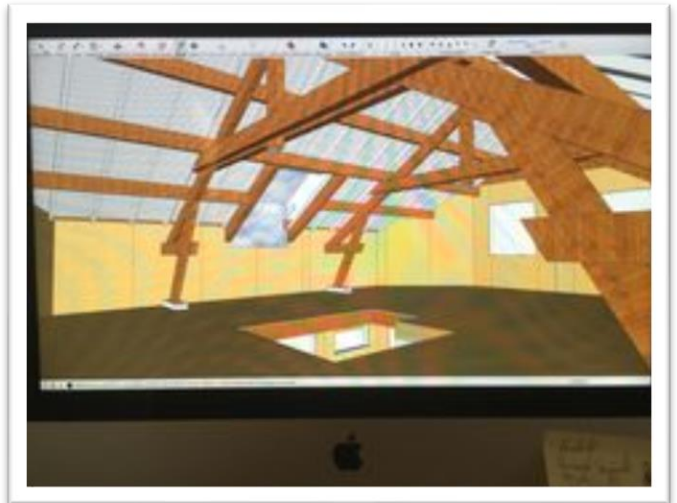

M

G

O

M. GRÉGORY OBARA

+33 (0)7 60 24 34 76

WWW.MG005.COM

G.OBARA@MG005.COM

QUARTIER CHAMP BUISSON
05400 LA ROCHE DES ARNAUDS