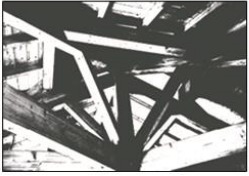

OSSATURE BOIS

M. GRÉGORY OBARA

+33 (0)7 60 24 34 76

WWW.MG005.COM

G.OBARA@MG005.COM

QUARTIER CHAMP BUISSON
05400 LA ROCHE DES ARNAUDS

M

CHARPENTE